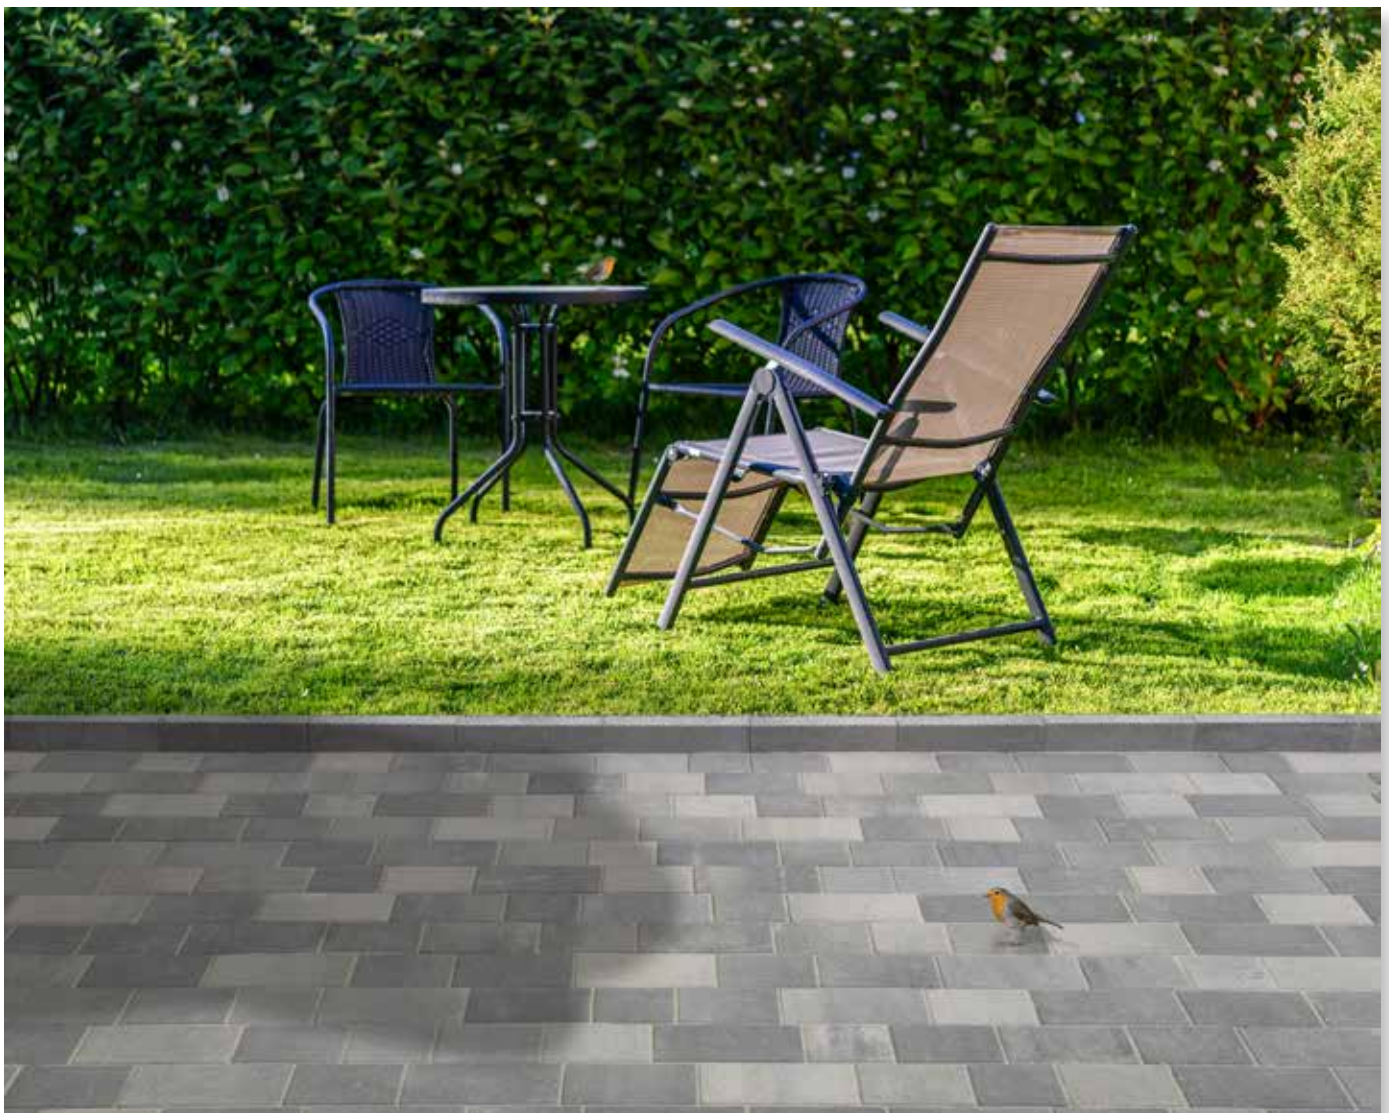

ATRIUM Pflaster

Die Kombination der 4 aufeinander abgestimmten Steinformate lädt zur kreativen persönlichen Gestaltung der Fläche ein.

- Erhältlich in Bahnbreite 14 cm und 21 cm
- Erhältlich in Stärke 6 cm und 8 cm
- Einfach zu verlegen im „wilden Verband“
- Frostbeständig, Tausalzbeständig
- Rutschhemmend
- PKW befahrbar bei 6 cm
- LKW befahrbar bei 8 cm

ATRIUM 14 + ATRIUM 21, Natur
Stärke 6 cm

statt € 38,44 / m²

€ 32,70 / m²