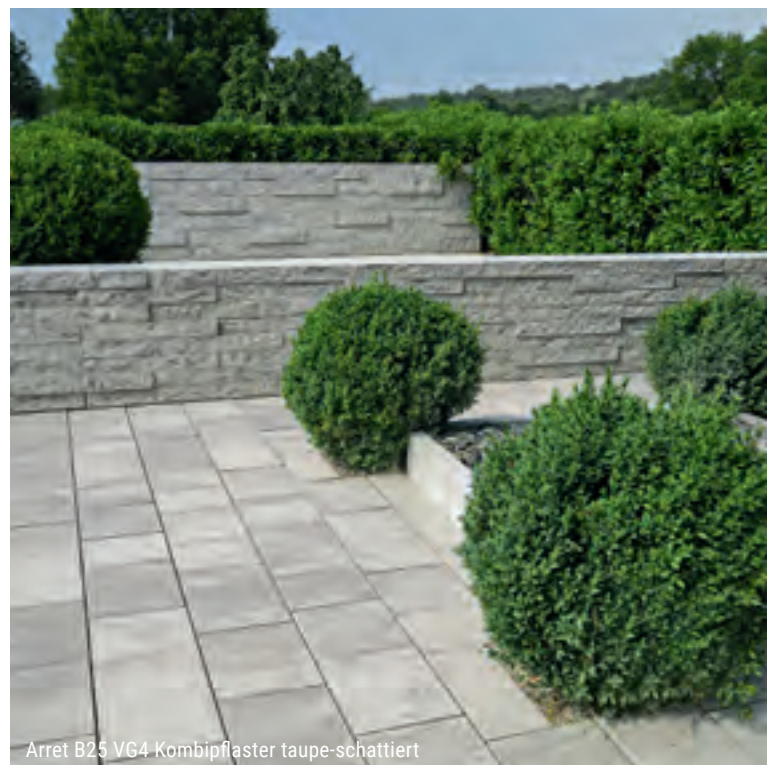

Arret B25 VG4 6 cm
statt EUR 41,40 pro m²

EUR **36,95** /m²

Arret B25 VG4 8 cm
statt EUR 53,04 pro m²

EUR **47,40** /m²

Arret B25 VG4 Kombipflaster taupe-schattiert

CLASSIC

Classic Bodenplatte muschelkalk

Classic Bodenplatte