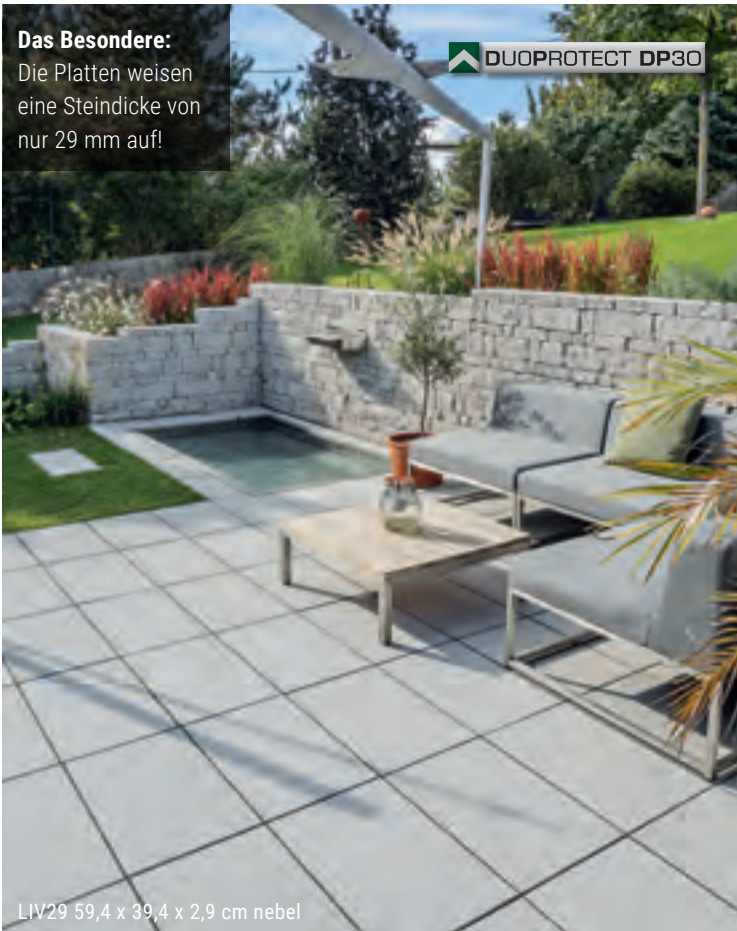

LIV29

LIV29 – 59,4 x 39,4 x 2,9 cm, 59,4 x 59,4 x 2,9 cm und 79,4 x 39,4 x 2,9 cm in den Farben Mohn, Taupe, Vanille, Quarzit, Karamell, Nebel und Kies.

Möglichkeiten der Kantenveredelung z. B. für die Poolumrandung siehe Seite 8.

Belastbarkeit: nur begehbar

Qualitätskriterien: frost-tausalzbeständig

59,4 x 39,4 x 2,9 cm
statt EUR 76,20 pro m²

EUR **51,90** /m²

59,4 x 59,4 x 2,9 cm
und 79,4 x 39,4 x 2,9 cm
statt EUR 76,20 pro m²

EUR **57,10** /m²

Sockelleisten im Format 39,4 x 1,5 x 8 cm erhältlich!

LIV29 59,4 x 39,4 x 2,9 cm nebel

LIV

LIV – 89,4 x 59,4 x 4,8 cm und 89,4 x 89,4 x 4,8 cm in den Farben Mohn, Taupe, Vanille, Quarzit, Karamell, Nebel und Kies.

Möglichkeiten der Kantenveredelung z. B. für die Poolumrandung siehe Seite 8.

Belastbarkeit: nur begehbar

Qualitätskriterien: frost-tausalzbeständig

statt EUR 108,48 pro m²

EUR **86,20** /m²

Sockelleisten im Format 39,4 x 1,5 x 8 cm erhältlich!