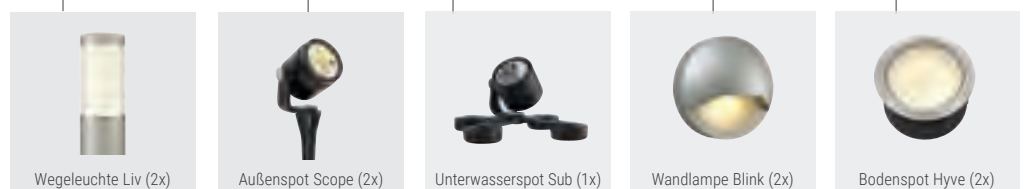

Wegeleuchte Liv (2x)

Außenspot Scope (2x)

Unterswasserspot Sub (1x)

Wandlampe Blink (2x)

Bodenspot Hyve (2x)