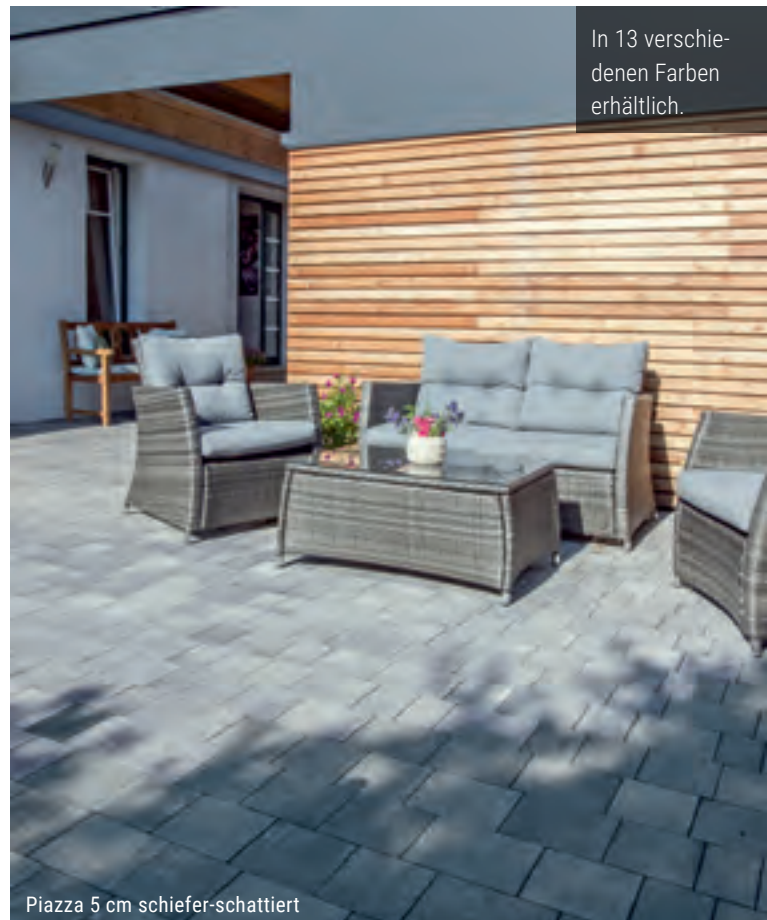

In 13 verschiedenen Farben erhältlich.

Piazza 5 cm schiefer-schattiert