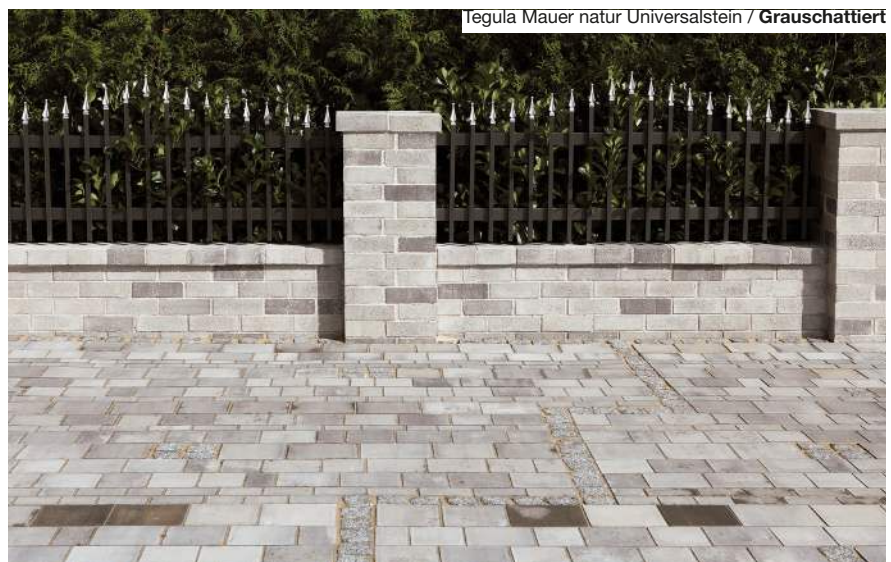

Tegula Mauer natur Universalstein / Grauschattiert