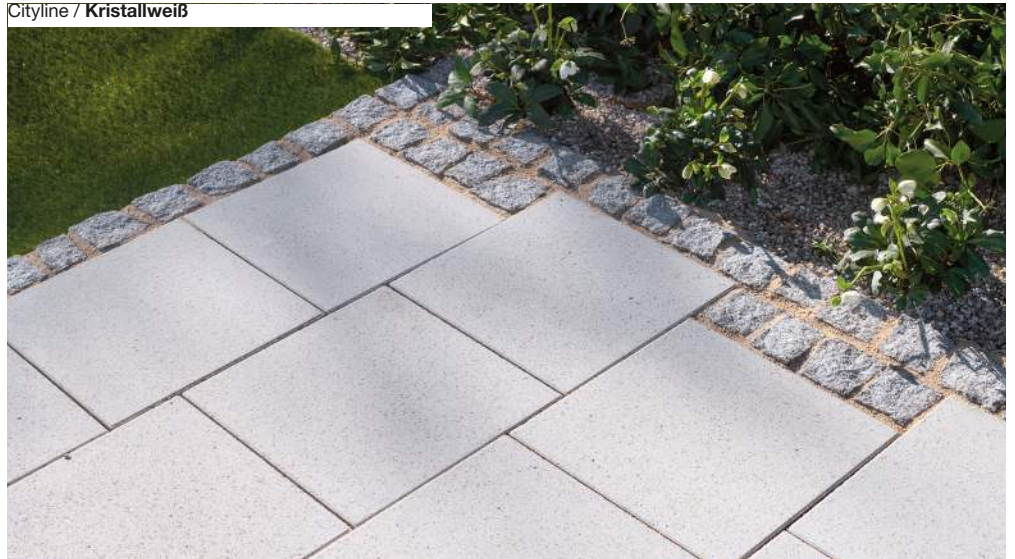

CITYLINE®

- + **Ansprechende Farben mit Glanzsplitt für samtig-weiche Optik**
- + Exklusive Terrassenplatte mit feinstrukturierter Oberfläche mit Glanzsplitt
- + Mit Fasse und Sicherungsnoppen auf allen vier Seiten

Formate: 39,7x39,7 cm, 59,7x39,7 cm und 59,7x59,7 cm, Plattenstärke 4 cm

Farben: Kristallweiß in allen Formaten, Kristallbeige und Kristallgrau nur im Format 39,7x39,7 cm

39,7x39,7cm
statt € 45⁶⁹/m² nur € **37⁹⁰**/m²

Alle anderen Formate
statt € 47⁵⁹/m² nur € **39⁵⁰**/m²

Cityline / Kristallweiß