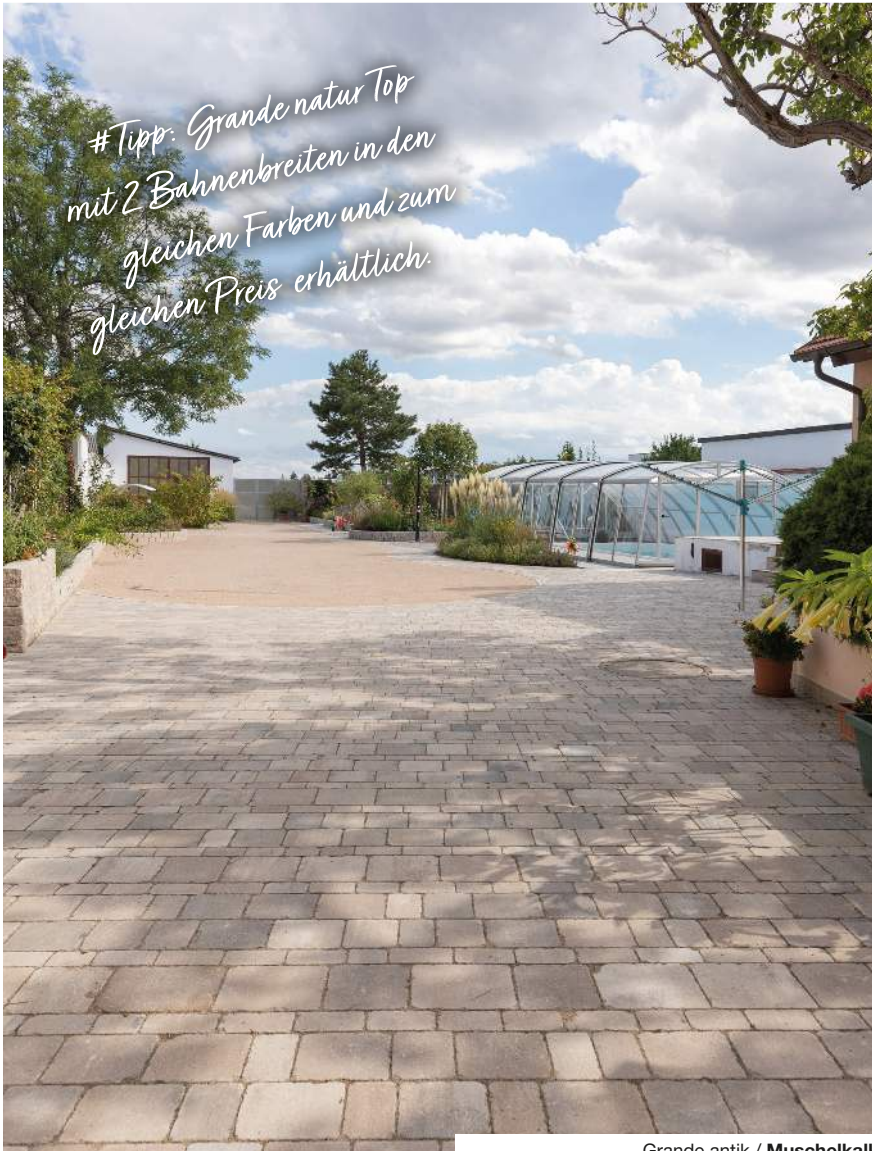

#Tipp: Grande natur Top mit 2 Bahnenbreiten in den gleichen Farben und zum gleichen Preis erhältlich.

Grande antik / Muschelkalk

RIALTA® GRANDE TOP

antik

+ Beste Rialta-Qualität für individuelle Gestaltung mit 3 Bahnenbreiten

- + Kombipflaster in besonders sanften, naturnahen Farben
- + Natürliche Steinform durch unregelmäßig gebrochene Ecken und Kanten
- + Top Qualität für besonders hohe Ansprüche
- + PKW-befahrbar
- + Rundum frost-tausalzbeständig
- + Grande antik Top mit zwei Bahnenbreiten (7,4 und 19,4 cm) in den gleichen Farben und zum gleichen Preis erhältlich

5 cm Steinhöhe, kompletter Steinsatz
Farben: Muschelkalk, Grauschattiert, Javabraun

Alle Farben

statt € 62⁵³/m²

nur € 51⁹⁰/m²