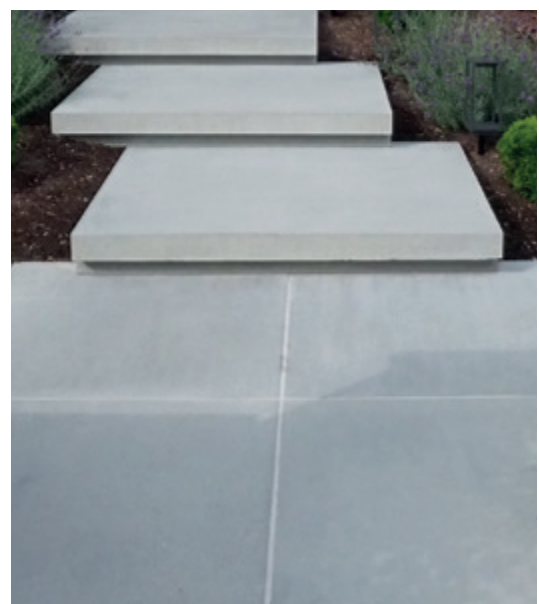

Bodenplatte „Die Feine“ | Farbe: Zementgrau, feinst sandgestrahlt