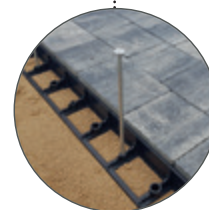

**BASALTGRAU**  
schattiert

**APRICOT**  
schattiert

**SCHWARZ-GELB**  
schattiert

Pflaster „Al Mondo Small“ | Farbe: Basaltgrau schattiert

Ihr Pflaster können Sie auch einfach und schnell mit der Kunststoffrandleiste EKO-Bord einfassen (siehe Seite 22).