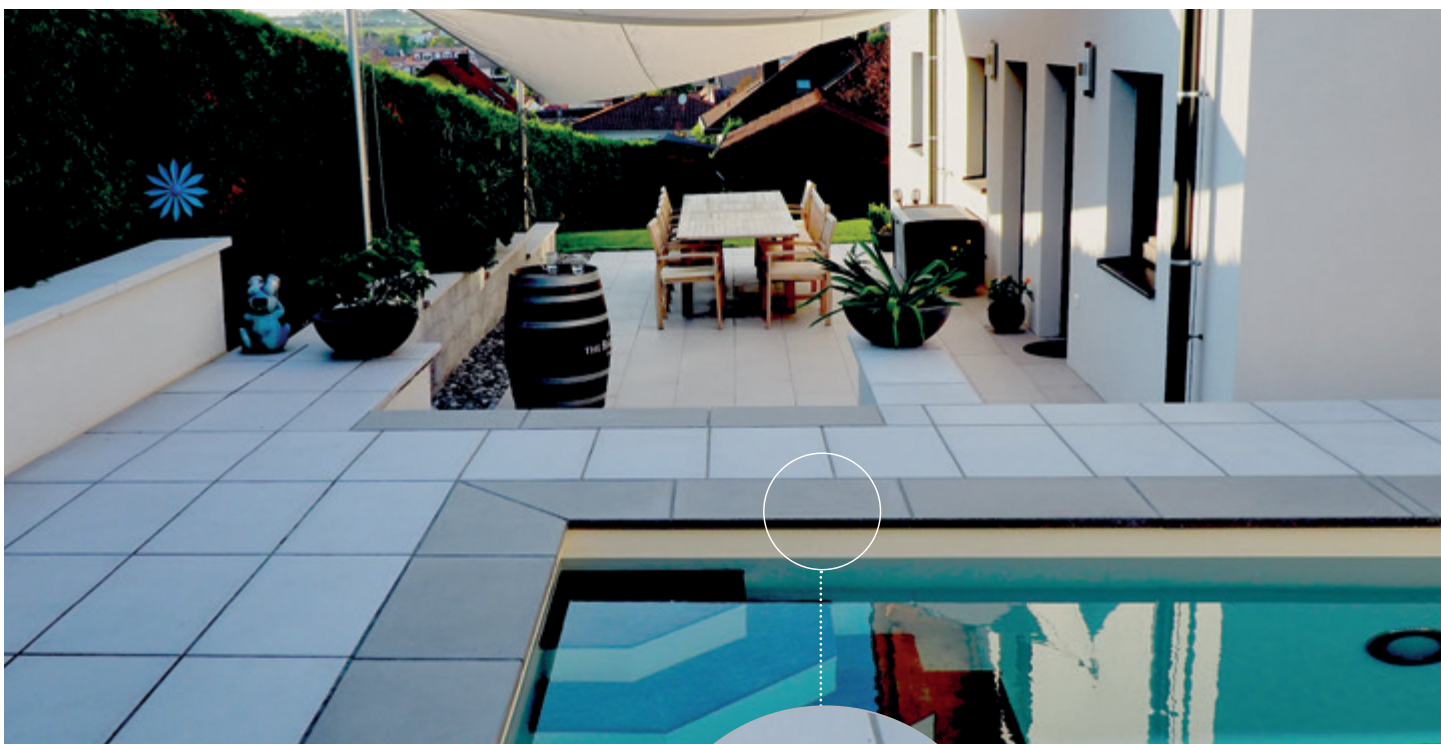

Bodenplatte „Die DÜNNE“ | Farbe: Wesardo und Granitgrau