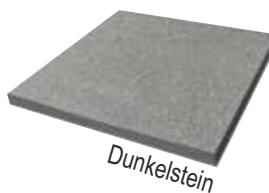

Statt € 59,76 / m²

ab € 33,12 / m²

Alle Infos finden Sie auf unserer Homepage unter www.terrasse.at

Rubinrot

Anthrazit

Dunkelstein

NOBLIT

Platte 40 x 40 x 3,5 cm
 Sockelleiste 40 x 9,6 x 1,3 cm