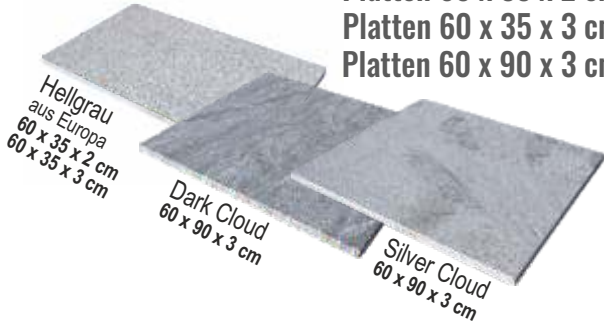

GRANITE

Platten 60 x 35 x 2 cm
Platten 60 x 35 x 3 cm
Platten 60 x 90 x 3 cm

	Preis-einh.	Exkl. MwSt.	Inkl. MwSt.
PLATTE 60 x 35 x 2 cm	Stück	10,60	12,72
PLATTE 60 x 35 x 3 cm	Stück	14,10	16,92
PLATTE 60 x 90 x 3 cm	Stück	40,00	48,00

Statt € 79,52 / m²

ab € 59,78 / m²

Alle Infos finden Sie auf unserer Homepage unter www.terrasse.at