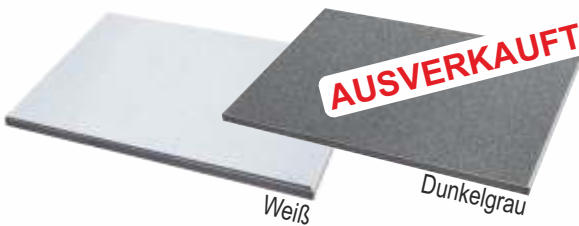

TERRASSE MODERN

Diele 80 x 40 x 3 cm
Sockelleiste 40 x 9,6 x 1,3 cm

	Preis-einh.	Exkl. MwSt.	Inkl. MwSt.
DIELE 80 x 40 x 3 cm	Stück	10,70	12,84
SOCKELLEISTE 40 x 9,6 x 1,3 cm	Stück	4,10	4,92

Statt € 79,98 / m²