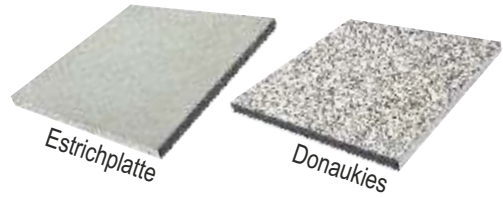

Dunkelstein

	Preis-einh.	Exkl. MwSt.	Inkl. MwSt.
PLATTE 40 x 40 x 3,5 cm	Stück	4,15	4,98
SOCKELLEISTE 40 x 9,6 x 1,3 cm	Stück	3,60	4,32

Statt € 59,40 / m²

€ 29,88 / m²

Alle Infos finden Sie auf unserer Homepage unter www.terrasse.at

Estrich

WASCHBETON / ESTRICH

Platte 50 x 50 x 3,8 cm
Platte 40 x 40 x 3,8 cm

	Preis-einh.	Exkl. MwSt.	Inkl. MwSt.
PLATTE 40 x 40 x 3,8 cm	Stück	2,75	3,30
PLATTE 50 x 50 x 3,8 cm	Stück	3,40	4,08

Donaukies

ab € 16,32 / m²