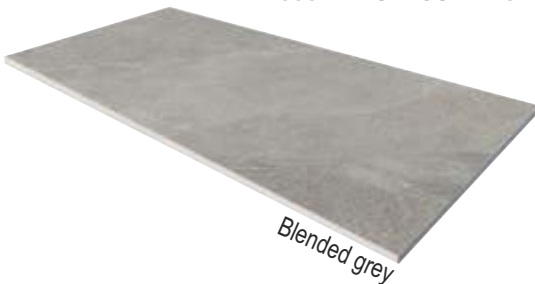

Fliesen 120 x 60 x 2 cm

	Preis-einh.	Exkl. MwSt.	Inkl. MwSt.
FLIESE 120 x 60 x 2 cm	Stück	37,00	44,40

Statt ab € 49,17 / m²

ab € 28,71 / m²

Alle Infos finden Sie auf unserer Homepage unter www.terrasse.at