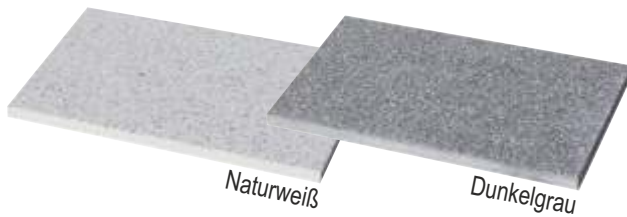

EDELMANN

Diele 67,2 x 33,3 x 3 cm

	Preis-einh.	Exkl. MwSt.	Inkl. MwSt.
DIELE 67,2 x 33,3 x 3 cm	Stück	7,00	8,40