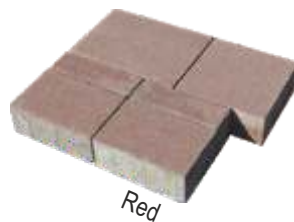

NICE & STRONG PFLASTER

In Lagen zu 0,91 m²
4 Steinformate kombiniert

		Preis- einh.	Exkl. Mwst.	Inkl. Mwst.
KOMBI-PFLASTER	4 versch. Steinformate kombiniert, 7 cm dick	Lage	19,00	22,80

Statt € 39,29/ m²
€ 24,97 / m²