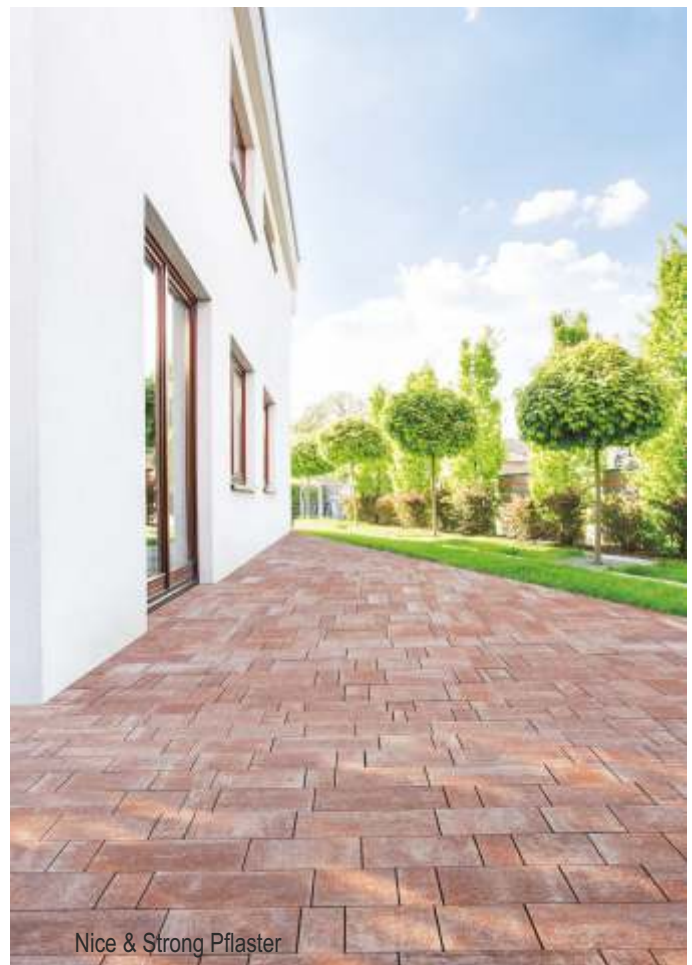

 Statt € 39,29/ m²
€ 24,97 / m²

Nice & Strong Pflaster

PALISADEN

Versteinertes Holz
78 x 20 x 8 cm

Bronce
30 x 11 cm

	Preis-einh.	Exkl. MwSt.	Inkl. MwSt.
PALISADEN 30 x Dm: 11 cm	Stück	2,20	2,64
PALISADEN 78 x 20 x 8 cm	Stück	16,00	19,20