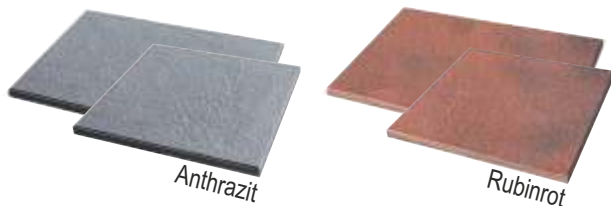

TERRASSE MODERN

Diele 80 x 40 x 3 cm
Sockelleiste 40 x 9,6 x 1,3 cm

	Preis-einh.	Exkl. MwSt.	Inkl. MwSt.
DIELE 80 x 40 x 3 cm	Stück	10,70	12,84
SOCKELLEISTE 40 x 9,6 x 1,3 cm	Stück	4,10	4,92

Statt € 79,98 / m²

€ 39,80 / m²

2

Alle Infos finden Sie auf unserer Homepage unter www.terrasse.at

TREND

Diele 60 x 40 x 2,8 cm
 Platte 40 x 40 x 3,8 cm
 Sockelleiste 40 x 9,6 x 1,3 cm

Anthrazit

Rubinrot

	Preis-einh.	Exkl. MwSt.	Inkl. MwSt.
DIELE 60 x 40 x 2,8 cm	Stück	8,90	10,68
PLATTE 40 x 40 x 3,8 cm	Stück	4,60	5,52
SOCKELLEISTE 40 x 9,6 x 1,3 cm	Stück	4,10	4,92