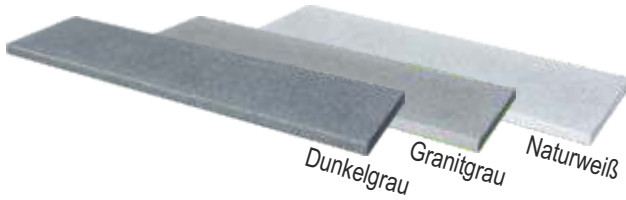

Briefkasten „Eco“

	Preis-einh.	Exkl. MwSt.	Inkl. MwSt.
BRIEFKASTEN „ECO“ 37 x 27 x 10 cm	Stück	29,00	34,80
PROSPEKTKASTEN 30,5 x 16,5 x 7 cm	Stück	16,50	19,80

Prospektkasten gold

PROFI-ABDECKPLATTEN

Platten 120 x 29,5 x 3,4 cm