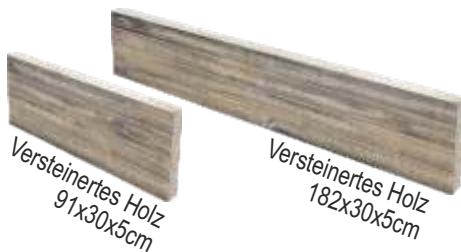

 Statt € 39,29/ m²
€ 24,97 / m²

Nice & Strong Pflaster

PALISADEN

Versteinertes Holz
78 x 20 x 8 cm

Bronce
30 x 11 cm

	Preis-einh.	Exkl. MwSt.	Inkl. MwSt.
PALISADEN 30 x Dm: 11 cm	Stück	2,20	2,64
PALISADEN 78 x 20 x 8 cm	Stück	16,00	19,20

Palisade versteinertes Holz

Palisade bronze

RASENEINFASSUNGEN

Dunkelgrau
120x25x3,5cm
Naturweiß
120x25x3,5cm
Granitgrau
120x25x3,5cm
Sichtbeton
100x25x5cm

	Preis-einh.	Exkl. MwSt.	Inkl. MwSt.
RASENEINFASSUNG 120 x 25 x 5 cm	Stück	13,30	15,96
RASENEINFASSUNG 100 x 20 x 5 cm	Stück	3,20	3,84

Dunkelgrau

Naturweiß

BEETEINFASSUNGEN

Versteinertes Holz
91x30x5cm

Versteinertes Holz
182x30x5cm

	Preis-einh.	Exkl. MwSt.	Inkl. MwSt.
BEETEINFASSUNG 182 x 30 x 5 cm	Stück	41,00	49,20
BEETEINFASSUNG 91 x 30 x 5 cm	Stück	21,50	25,80