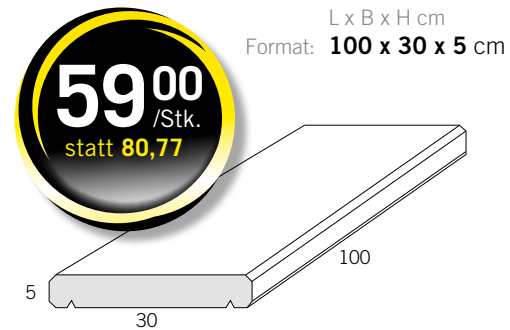

L x B x H cm
Format: **55 x 30 x 55 cm**

Winkelsteine **Classic**

ohne Bewehrung

Farbauswahl Winkelsteine

Grau

Winkelstein Classic

21³⁰ /Stk.
statt **28,90**

L x B x H cm
Format: **30 x 40 x 30 cm**
Format: **30 x 30 x 40 cm**

23⁹⁰ /Stk.
statt **32,20**

L x B x H cm
Format: **30 x 30 x 60 cm**

Mauerabdeckplatte

„Terra“

die abgerundete Abdeckplatte

„Omega“

die doppelgefaste Abdeckplatte

Farbauswahl Mauerabdeckplatte „Terra“ und „Omega“