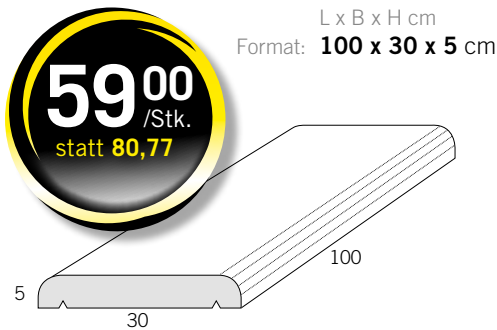

L x B x H cm
Format: **55 x 30 x 55 cm**

Winkelsteine **Classic**

ohne Bewehrung

Farbauswahl Winkelsteine

Grau

Winkelstein Classic

21³⁰ /Stk.
statt **28,90**

L x B x H cm
Format: **30 x 40 x 30 cm**
Format: **30 x 30 x 40 cm**

23⁹⁰ /Stk.
statt **32,20**

L x B x H cm
Format: **30 x 30 x 60 cm**

Mauerabdeckplatte

„Terra“

die abgerundete Abdeckplatte

„Omega“

die doppelgefaste Abdeckplatte

Farbauswahl Mauerabdeckplatte „Terra“ und „Omega“