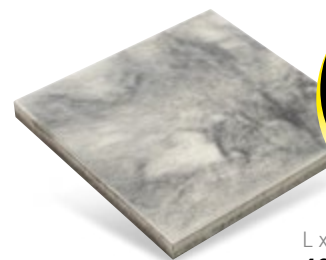

8⁹⁰
/Stk.
statt 11,20

L x B x H cm
Format: **40 x 40 x 3,8** cm
Bedarf: 6,25 Stk/m²