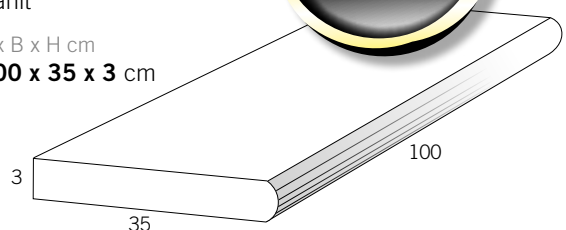

Farbauswahl Naturstein aus Österreich

Silbergrau

Trittplatte „Norm“

L x B x H cm
 Format: 100 x 35 x 3 cm

79,00 /Stk.
 statt 107,00

Schwimmbadabdeckplatte „Norm“ innen Rundstab, Außenkante sandgestrahlt

L x B x H cm
 Format: 100 x 35 x 3 cm