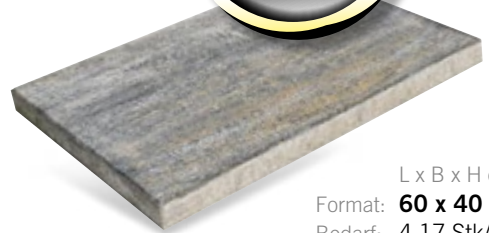

Österreichische
Produktion

Fläche: Platte Santino Vesuv

Platte Santino

mit samtrauer Oberfläche

5⁹⁰
/Stk.
statt 10,90

L x B x H cm
Format: **40 x 40 x 4**
Bedarf: 6,25 Stk/m²

8⁹⁰
/Stk.
statt 16,40

L x B x H cm
Format: **60 x 40 x 4**
Bedarf: 4,17 Stk/m²

Farbauswahl Platte Santino