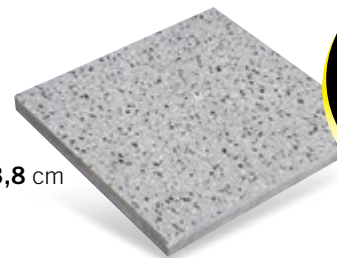

L x B x H cm

Format: **40 x 40 x 3,8** cm

Bedarf: 6,25 Stk/m²

4 90
/Stk.
statt **9,60**