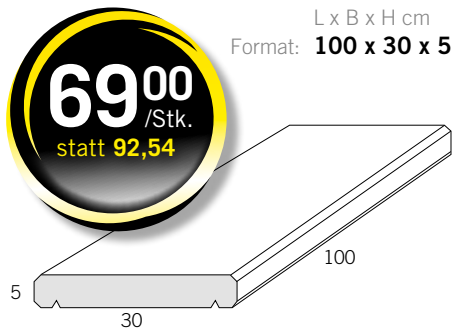

Mauerabdeckplatte „Exclusive“ die sandgestrahlte Abdeckplatte