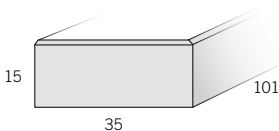

Trittplatte „NORM“ aufliegend

L x B x H cm

Format: **100 x 35 x 5** cm

Gewicht: 42 kg/Stk.

Blockstufe „NORM“

mit gestrahlter Oberfläche

Längskante und beide Seitenansichten gefast,
mit 3 Sichtkanten und gestrahlter Oberfläche

149⁰⁰ /Stk.
statt **201,50**

L x B x H cm

Format: **101 x 35 x 15** cm

Gewicht: 126 kg/Stk.

Auch im Format 101 x 40 x 15 cm erhältlich.

in diesen
Platten
steckt echte
**Hand-
Arbeit!**

Österreichische
Produktion