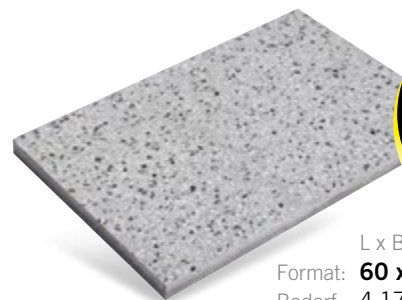

L x B x H cm

Format: **60 x 40 x 3,8** cm

Bedarf: 4,17 Stk/m²

7 19
/Stk.
statt **14,40**