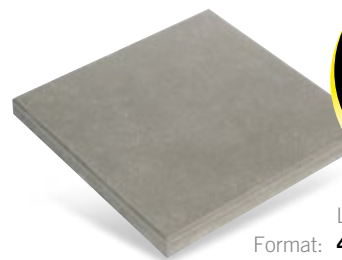

Österreichische
Produktion

Dachterrasse: Platte Estrich Nr. 03

Platte Estrich

mit betongrauer Oberfläche

Farbauswahl Platte Estrich

Estrich Nr. 03

Die Estrichplatte ist sowohl im Objekt- als auch im Privatbereich einsetzbar. Durch ihre betongraue Oberfläche ist sie zeitlos und optisch schön.