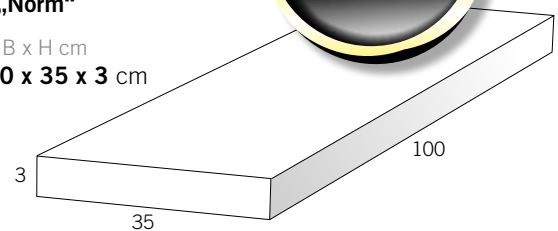

Farbauswahl Naturstein aus Österreich

Silbergrau

Trittplatte „Norm“

L x B x H cm
 Format: 100 x 35 x 3 cm

79,00 /Stk.
 statt 107,00

Schwimmbadabdeckplatte „Norm“ innen Rundstab, Außenkante sandgestrahlt

L x B x H cm
 Format: 100 x 35 x 3 cm