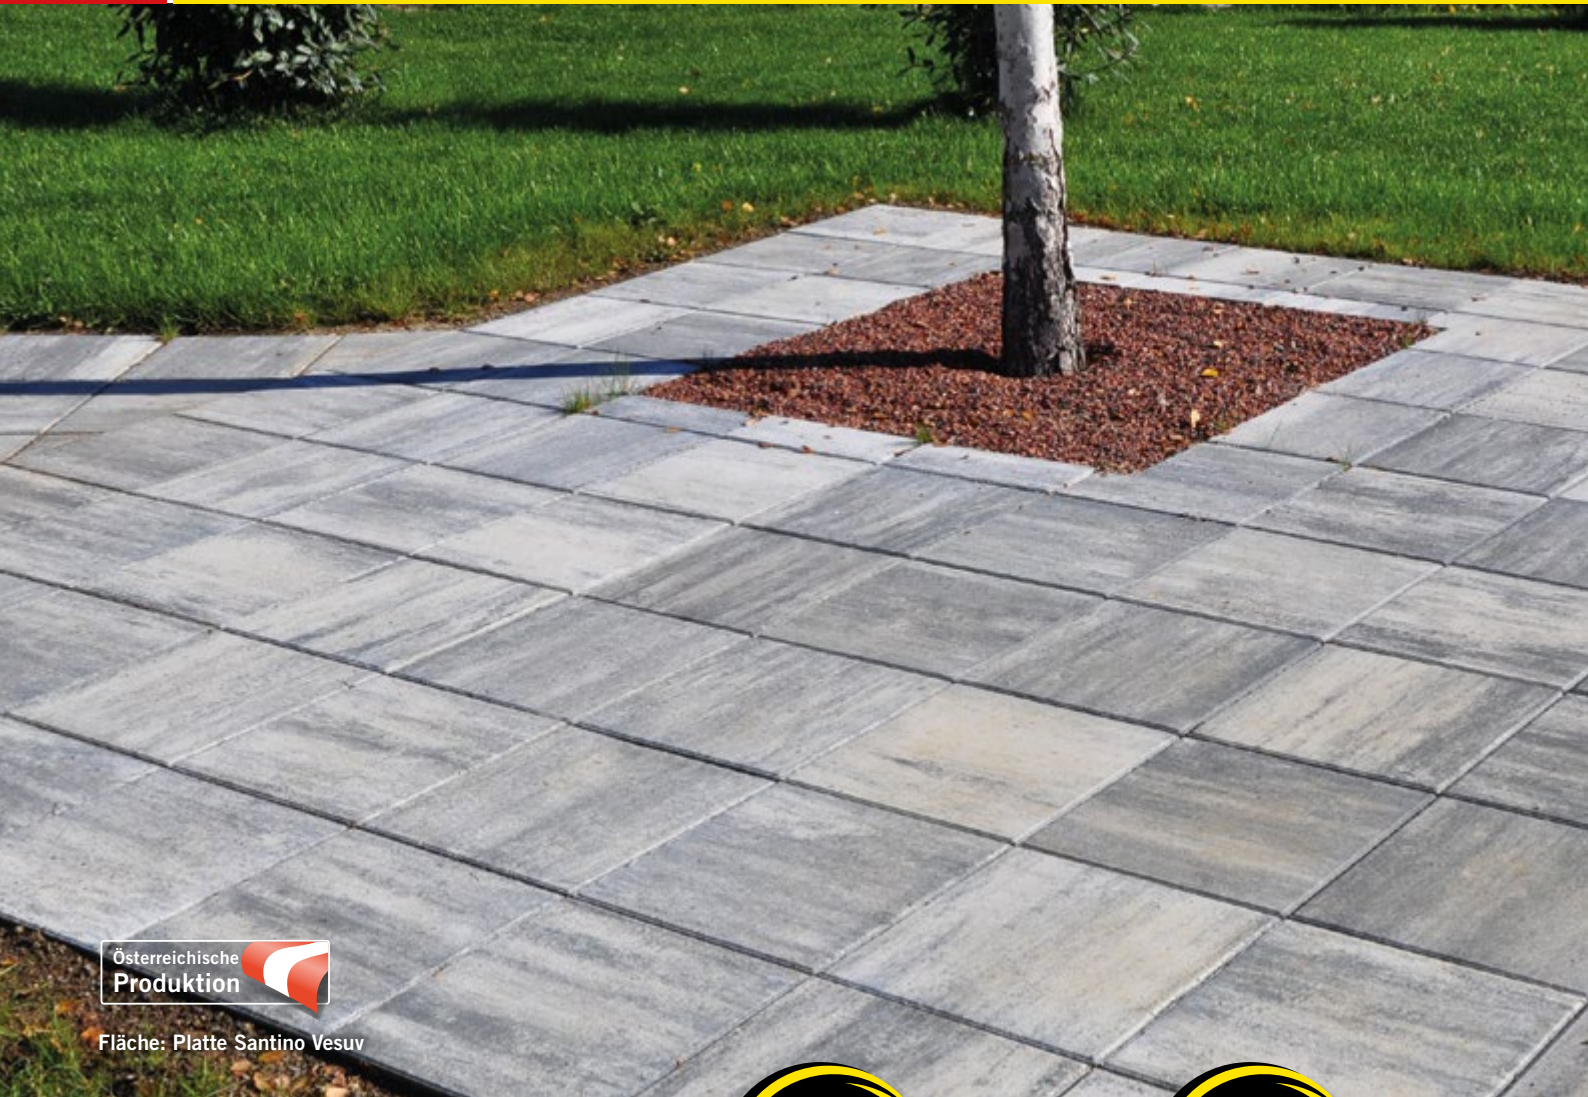

Österreichische
Produktion

Fläche: Platte Santino Vesuv

Platte Santino

mit samtrauer Oberfläche

5⁹⁰
/Stk.
statt 10,90

L x B x H cm
Format: **40 x 40 x 4**
Bedarf: 6,25 Stk/m²

8⁹⁰
/Stk.
statt 16,40

L x B x H cm
Format: **60 x 40 x 4**
Bedarf: 4,17 Stk/m²

Farbauswahl Platte Santino