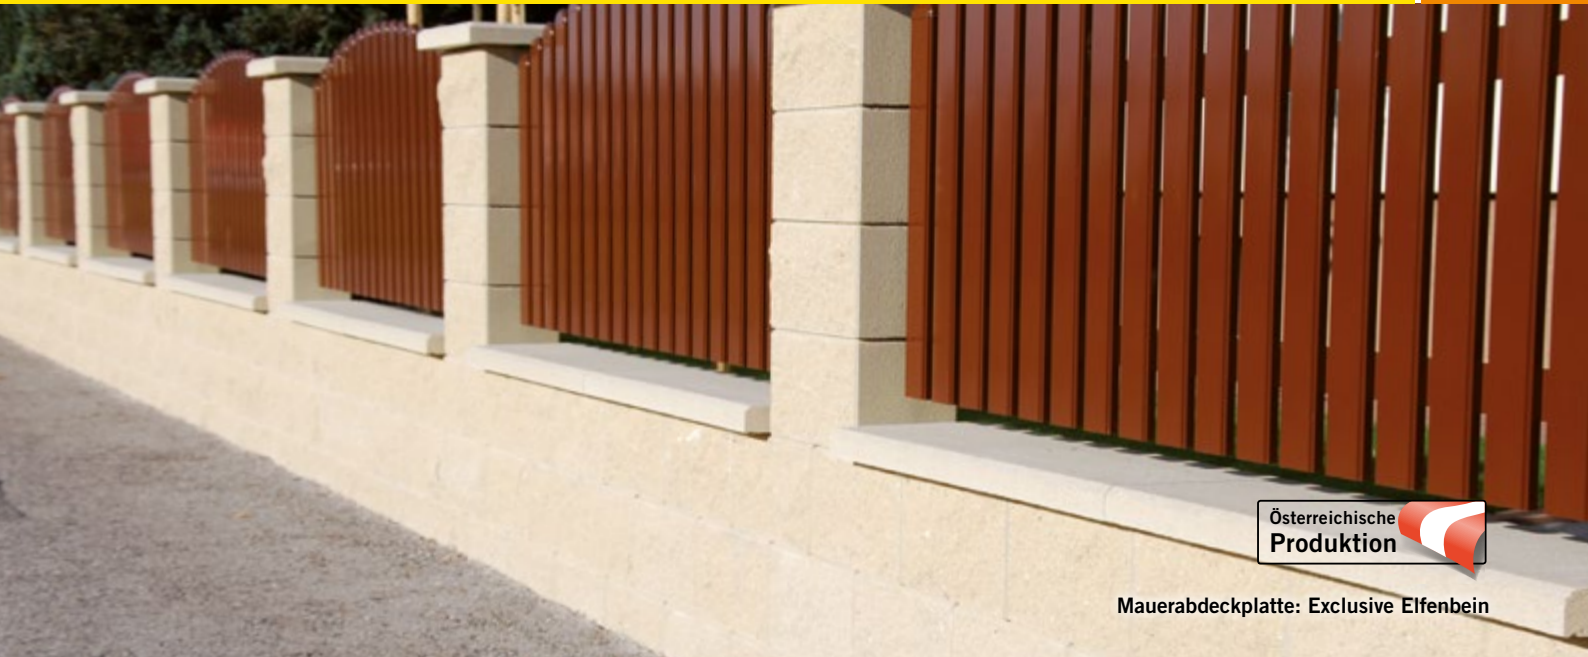

Österreichische
Produktion 

Mauerabdeckplatte: Exclusive Elfenbein

Mauerabdeckplatte „Exclusive“ die sandgestrahlte Abdeckplatte

Farbauswahl Mauerabdeckplatte „Exclusive“

Elfenbein

Fossil

Edelweiß

Steingrau