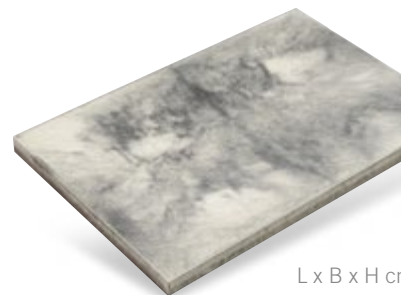

Saphir Nr. 78

auch mit Sichtkante/n erhältlich
(in Gehrung geschnitten und verklebt)

8⁹⁰
/Stk.
statt 11,20

L x B x H cm
Format: **40 x 40 x 3,8** cm
Bedarf: 6,25 Stk/m²

12⁹⁰
/Stk.
statt 16,90

L x B x H cm
Format: **60 x 40 x 3,8** cm
Bedarf: 4,17 Stk/m²