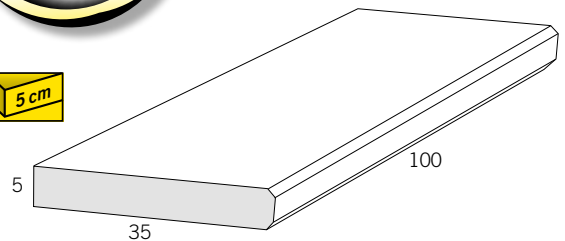

Saphir Nr. 78

auch mit Sichtkante/n erhältlich
(in Gehrung geschnitten und verklebt)

8⁹⁰
/Stk.
statt 11,20

L x B x H cm
Format: **40 x 40 x 3,8** cm
Bedarf: 6,25 Stk/m²

12⁹⁰
/Stk.
statt 16,90

L x B x H cm
Format: **60 x 40 x 3,8** cm
Bedarf: 4,17 Stk/m²

Trittplatte „NORM“ aufliegend

L x B x H cm

Format: **100 x 35 x 5** cm

Gewicht: 42 kg/Stk.

Blockstufe „NORM“

mit gestrahlter Oberfläche

Längskante und beide Seitenansichten gefast,
mit 3 Sichtkanten und gestrahlter Oberfläche